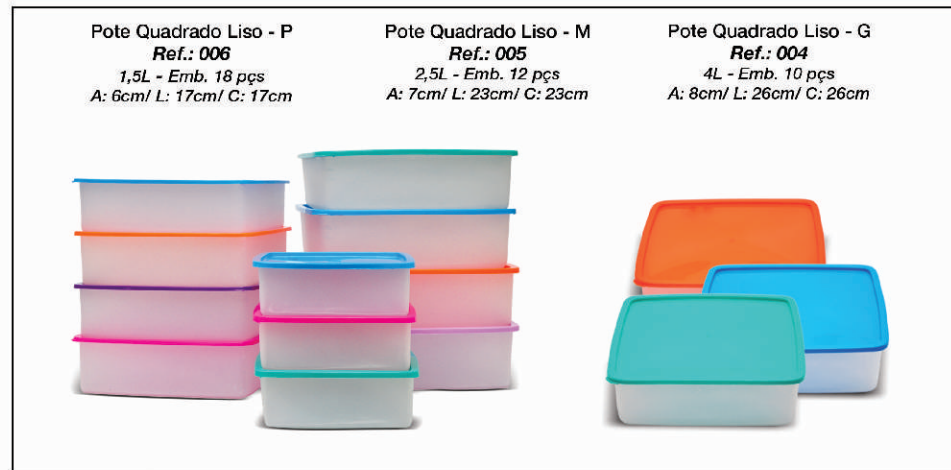

Escorredor de Arroz
Ref.: 017
Cx. 30 pçs - Ø: 26cm/ A: 12cm

Pote Quadrado Liso - P
Ref.: 006
1,5L - Emb. 18 pçs
A: 6cm/ L: 17cm/ C: 17cm

Pote Quadrado Liso - M
Ref.: 005
2,5L - Emb. 12 pçs
A: 7cm/ L: 23cm/ C: 23cm

Pote Quadrado Liso - G
Ref.: 004
4L - Emb. 10 pçs
A: 8cm/ L: 26cm/ C: 26cm